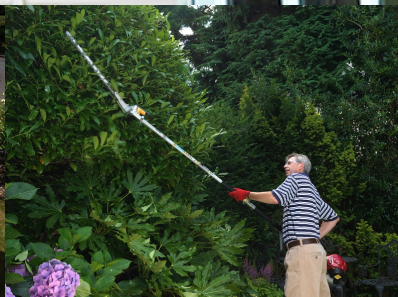

HONDA SSHH LE

Бензоножницы SSHH LE

Для дизайна кустов и живых изгородей доступна ручная версия (без ручки) и удлиненная версия (с 60 см ручкой). Угол среза можно регулировать. Лезвия являются самозатачивающимися и имеют специальное покрытие, предотвращающее поломку.