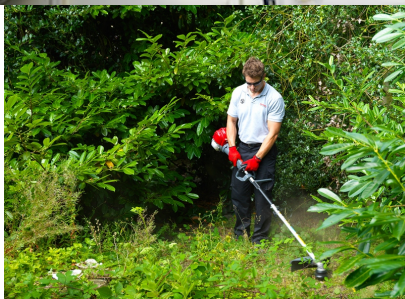

HONDA SSBC E

Trimmer SSBC E

Trimmer

Trimmer koos tugevdatud nailonpea ning Tap & Go funktsiooniga, mis teevad niitmata alade korrastamise ja raskesti ligipääsetavatesse kohtadesse pääsemise väga lihtsaks. Tugevamate põõsastega alas võite masinale paigaldada ka 3 hambaga tera.